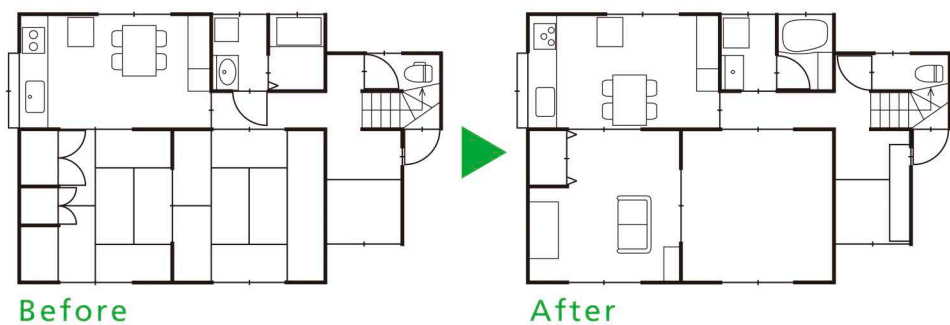

Before

After

リモデルのポイント

施工担当：藤井民生さん

夏は暑く、冬は冷え込むため、断熱性を向上させ住み心地のよい家に。床下に断熱材を充てんし、窓には内窓を設置。床は張り替えて段差を解消し、トイレと玄関には手すりを取り付けてバリアフリーにも配慮しました。

審査員からのメッセージ

断熱性を向上させるとともに、水まわりの機器も一新。冬の冷え込みにも負けない暖かく、快適な住まいになりました。段差の解消や、立ち座りをサポートする手すりの設置など、今後の生活面まで考えられています。

F様邸

- ●形態／戸建住宅
- ●築年数／40年
- ●リモデル面積／54.6㎡→54.6㎡
- ●リモデル日数／40日
- ●リモデル費用／総額：620万円（キッチン・リビング：320万円、浴室：110万円、洗面所：40万円、トイレ：15万円、その他：85万円）