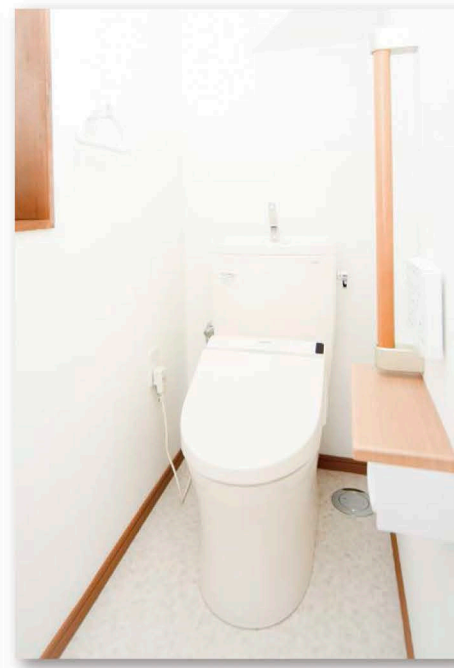

Before

After

リモデルのポイント

施工担当：藤井民生さん

夏は暑く、冬は冷え込むため、断熱性を向上させ住み心地のよい家に。床下に断熱材を充てんし、窓には内窓を設置。床は張り替えて段差を解消し、トイレと玄関には手すりを取り付けてバリアフリーにも配慮しました。

審査員からのメッセージ

断熱性を向上させるとともに、水まわりの機器も一新。冬の冷え込みにも負けない暖かく、快適な住まいになりました。段差の解消や、立ち座りをサポートする手すりの設置など、今後の生活面まで考えられています。

F様邸

- ●形態／戸建住宅
- ●築年数／40年
- ●リモデル面積／54.6㎡→54.6㎡
- ●リモデル日数／40日
- ●リモデル費用／総額：620万円（キッチン・リビング：320万円、浴室：110万円、洗面所：40万円、トイレ：15万円、その他：85万円）