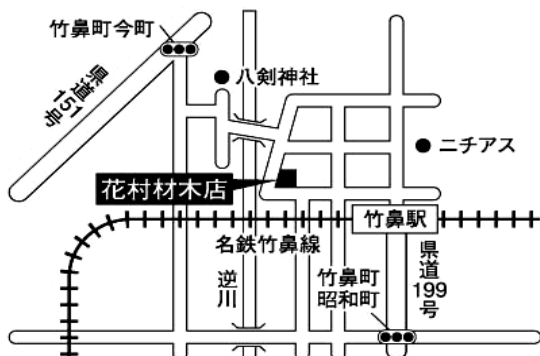

羽島市竹鼻町狐穴 3285 (栄町3丁目)

花村材木店

【TEL】 058-391-2126 (代表)

【メール】 info@marumo-hanamura.co.jp

【ホームページ】 http://www.marumo-hanamura.co.jp

花村材木店

検索