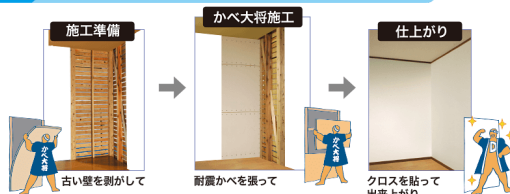

## TOTO ネオレストNEOREST

使うたびに毎回  
**除菌**

黒ずみや輪じみの原因となる、目に見えない『菌』を除菌しトイレ空間の気になるニオイまで自動で抑えてくれる。使用しないときも「きれい除菌水」を吹きかけて、自動で除菌。便器を清潔な状態に保ちます(薬品・洗剤の補充は不要です)

## DAIKEN かべ大将

カンタン! 天井も床も壊さないカンタンな工事でOK!

- 「耐震リモデル」なら省施工&省コストのかべ大将がお勧め!
- 一般的な補強の場合「床」や「天井」を壊して施工しますが、かべ大将なら床や天井はそのままのスピード施工。